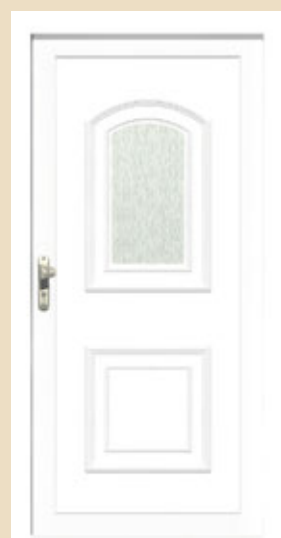

Iveta

Standardní skladová nabídka dekorů pro výplně ABS

Dveřní výplně ABS

Vakuově lisované, plastové dveřní výplně PERITO (série **Classic** a **Technic**) představují základní řadu výplní pro vchodové dveře. Vyznačují se především klasickými tvary, nenáročnou údržbou a příznivou cenou.

Nejvhodnější variantou je bílé provedení s polystyrenovým jádrem. Imitace dřeva již vzhledem k tepelné roztažnosti plastů vyžaduje pevnou výztuhu jádra výplně! Pro povrchovou úpravu dekoru dřeva doporučujeme zvolit výplně HPL/ALU!

Katalog s kompletní nabídkou dveřních výplní PERITO si vyžádejte u našeho partnera:

alu plast

alu plast

TISÍCE VARIANT VÝPLNÍ PRO VAŠE VCHODOVÉ DVEŘE

Příklady dekorativních vitráží

EVROPSKÁ UNIE
EVROPSKÝ FOND PRO REGIONÁLNÍ ROZVOJ
INVESTICE DO VAŠÍ BUDOUCNOSTI

perito

alu plast

Doors to Life

ZÁKLADNÍ VARIANTY DVEŘNÍCH VÝPLNÍ PERITO