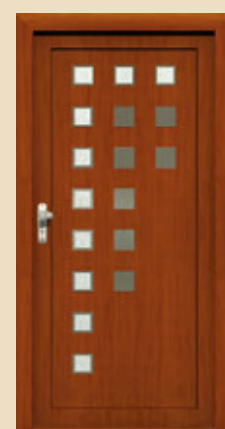

Valerie

Dveřní výplně HPL/ALU

HPL/ALU dveřní výplně PERITO (série Premium, Elegance a Vizual) se díky povrchovým deskám z vysoce kvalitního materiálu HPL/ALU vyznačují odolností vůči povětrnostním vlivům, především účinkům slunečního záření.

Kombinace HPL/ALU desek s extrudovaným polystyrenem (XPS) zaručuje pevnost, stálost a vynikající tepelně izolační vlastnosti výplně! Minimální tepelná roztažnost povrchových desek je garancí stability dveřní výplně i při provedení v imitaci dekoru dřeva!

Standardní skladová nabídka dekorů pro výplně HPL/ALU