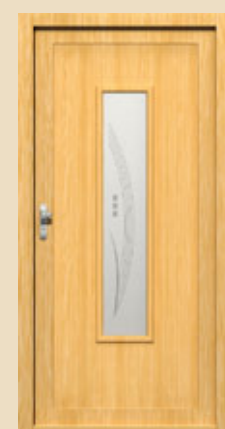

Nina

Dveřní výplně HPL/ALU

HPL/ALU dveřní výplně PERITO (série Premium, Elegance a Vizual) se díky povrchovým deskám z vysoce kvalitního materiálu HPL/ALU vyznačují odolností vůči povětrnostním vlivům, především účinkům slunečního záření.

Kombinace HPL/ALU desek s extrudovaným polystyrenem (XPS) zaručuje pevnost, stálost a vynikající tepelně izolační vlastnosti výplně! Minimální tepelná roztažnost povrchových desek je garancí stability dveřní výplně i při provedení v imitaci dekoru dřeva!

Standardní skladová nabídka dekorů pro výplně HPL/ALU