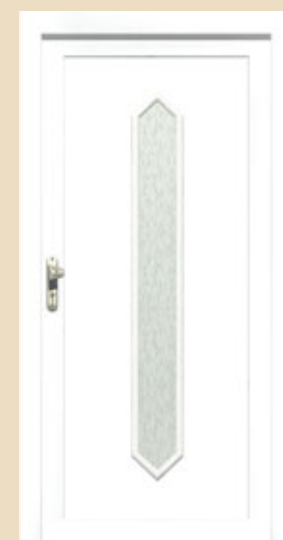

Linda

Standardní skladová nabídka dekorů pro výplně ABS

Dveřní výplně ABS

Vakuově lisované, plastové dveřní výplně PERITO (série **Classic** a **Technic**) představují základní řadu výplní pro vchodové dveře. Vyznačují se především klasickými tvary, nenáročnou údržbou a příznivou cenou.

Nejvhodnější variantou je bílé provedení s polystyrenovým jádrem. Imitace dřeva již vzhledem k tepelné roztažnosti plastů vyžaduje pevnou výztuhu jádra výplně! Pro povrchovou úpravu dekoru dřeva doporučujeme zvolit výplně HPL/ALU!

Katalog s kompletní nabídkou dveřních výplní PERITO si vyžádejte u našeho partnera:

alu plast

alu plast

TISÍCE VARIANT VÝPLNÍ PRO VAŠE VCHODOVÉ DVEŘE

Příklady dekorativních vitráží

EVROPSKÁ UNIE
EVROPSKÝ FOND PRO REGIONÁLNÍ ROZVOJ
INVESTICE DO VAŠÍ BUDOUCNOSTI

perito

alu plast

Doors to Life

ZÁKLADNÍ VARIANTY DVEŘNÍCH VÝPLNÍ PERITO