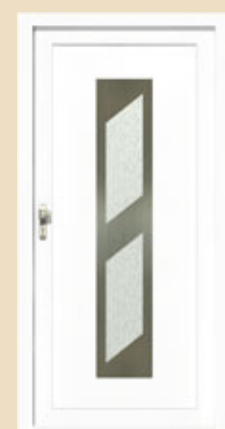

Vanda

Dveřní výplně HPL/ALU

HPL/ALU dveřní výplně PERITO (série Premium, Elegance a Vizual) se díky povrchovým deskám z vysoce kvalitního materiálu HPL/ALU vyznačují odolností vůči povětrnostním vlivům, především účinkům slunečního záření.

Kombinace HPL/ALU desek s extrudovaným polystyrenem (XPS) zaručuje pevnost, stálost a vynikající tepelně izolační vlastnosti výplně! Minimální tepelná roztažnost povrchových desek je garancí stability dveřní výplně i při provedení v imitaci dekoru dřeva!

Standardní skladová nabídka dekorů pro výplně HPL/ALU