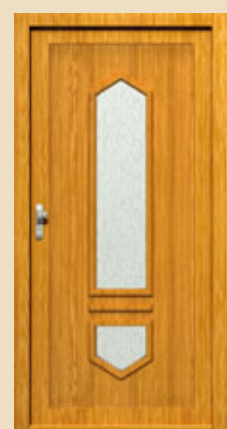

Monika

Dveřní výplně HPL/ALU

HPL/ALU dveřní výplně PERITO (série Premium, Elegance a Vizual) se díky povrchovým deskám z vysoce kvalitního materiálu HPL/ALU vyznačují odolností vůči povětrnostním vlivům, především účinkům slunečního záření.

Kombinace HPL/ALU desek s extrudovaným polystyrenem (XPS) zaručuje pevnost, stálost a vynikající tepelně izolační vlastnosti výplně! Minimální tepelná roztažnost povrchových desek je garancí stability dveřní výplně i při provedení v imitaci dekoru dřeva!

Standardní skladová nabídka dekorů pro výplně HPL/ALU