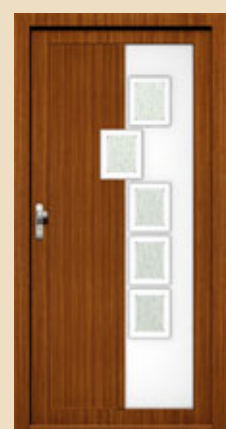

Martina

Dveřní výplně HPL/ALU

HPL/ALU dveřní výplně PERITO (série Premium, Elegance a Vizual) se díky povrchovým deskám z vysoce kvalitního materiálu HPL/ALU vyznačují odolností vůči povětrnostním vlivům, především účinkům slunečního záření.

Kombinace HPL/ALU desek s extrudovaným polystyrenem (XPS) zaručuje pevnost, stálost a vynikající tepelně izolační vlastnosti výplně! Minimální tepelná roztažnost povrchových desek je garancí stability dveřní výplně i při provedení v imitaci dekoru dřeva!

Standardní skladová nabídka dekorů pro výplně HPL/ALU