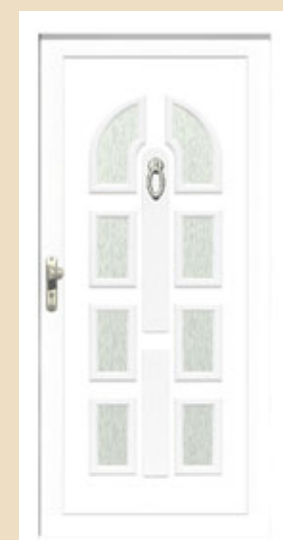

Eva

Standardní skladová nabídka dekorů pro výplně ABS

Dveřní výplně ABS

Vakuově lisované, plastové dveřní výplně PERITO (série **Classic** a **Technic**) představují základní řadu výplní pro vchodové dveře. Vyznačují se především klasickými tvary, nenáročnou údržbou a příznivou cenou.

Nejvhodnější variantou je bílé provedení s polystyrenovým jádrem. Imitace dřeva již vzhledem k tepelné roztažnosti plastů vyžaduje pevnou výztuhu jádra výplně! Pro povrchovou úpravu dekoru dřeva doporučujeme zvolit výplně HPL/ALU!

Katalog s kompletní nabídkou dveřních výplní PERITO si vyžádejte u našeho partnera:

alu plast

alu plast

TISÍCE VARIANT VÝPLNÍ PRO VAŠE VCHODOVÉ DVEŘE

Příklady dekorativních vitráží

EVROPSKÁ UNIE
EVROPSKÝ FOND PRO REGIONÁLNÍ ROZVOJ
INVESTICE DO VAŠÍ BUDOUCNOSTI

perito

alu plast

Doors to Life

ZÁKLADNÍ VARIANTY DVEŘNÍCH VÝPLNÍ PERITO