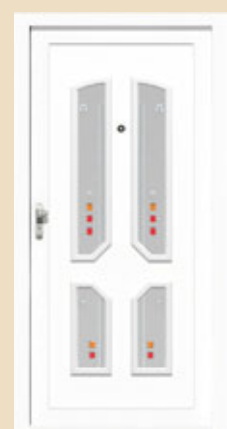

Veronika

Dveřní výplně HPL/ALU

HPL/ALU dveřní výplně PERITO (série Premium, Elegance a Vizual) se díky povrchovým deskám z vysoce kvalitního materiálu HPL/ALU vyznačují odolností vůči povětrnostním vlivům, především účinkům slunečního záření.

Kombinace HPL/ALU desek s extrudovaným polystyrenem (XPS) zaručuje pevnost, stálost a vynikající tepelně izolační vlastnosti výplně! Minimální tepelná roztažnost povrchových desek je garancí stability dveřní výplně i při provedení v imitaci dekoru dřeva!

Standardní skladová nabídka dekorů pro výplně HPL/ALU