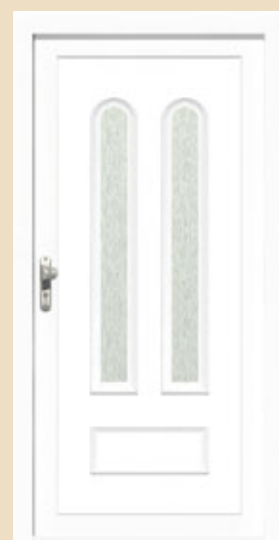

Anna

Standardní skladová nabídka dekorů pro výplně ABS

Dveřní výplně ABS

Vakuově lisované, plastové dveřní výplně PERITO (série **Classic** a **Technic**) představují základní řadu výplní pro vchodové dveře. Vyznačují se především klasickými tvary, nenáročnou údržbou a příznivou cenou.

Nejvhodnější variantou je bílé provedení s polystyrenovým jádrem. Imitace dřeva již vzhledem k tepelné roztažnosti plastů vyžaduje pevnou výztuhu jádra výplně! Pro povrchovou úpravu dekoru dřeva doporučujeme zvolit výplně HPL/ALU!

Katalog s kompletní nabídkou dveřních výplní PERITO si vyžádejte u našeho partnera:

alu plast

alu plast

TISÍCE VARIANT VÝPLNÍ PRO VAŠE VCHODOVÉ DVEŘE

Příklady dekorativních vitráží

EVROPSKÁ UNIE
EVROPSKÝ FOND PRO REGIONÁLNÍ ROZVOJ
INVESTICE DO VAŠÍ BUDOUCNOSTI

perito

alu plast

Doors to Life

ZÁKLADNÍ VARIANTY DVEŘNÍCH VÝPLNÍ PERITO