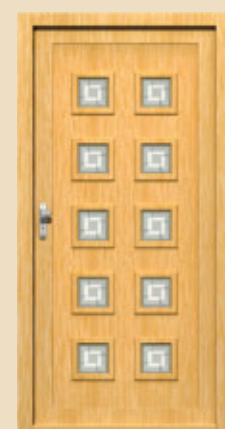

Zora

Dveřní výplně HPL/ALU

HPL/ALU dveřní výplně PERITO (série Premium, Elegance a Vizual) se díky povrchovým deskám z vysoce kvalitního materiálu HPL/ALU vyznačují odolností vůči povětrnostním vlivům, především účinkům slunečního záření.

Kombinace HPL/ALU desek s extrudovaným polystyrenem (XPS) zaručuje pevnost, stálost a vynikající tepelně izolační vlastnosti výplně! Minimální tepelná roztažnost povrchových desek je garancí stability dveřní výplně i při provedení v imitaci dekoru dřeva!

Standardní skladová nabídka dekorů pro výplně HPL/ALU