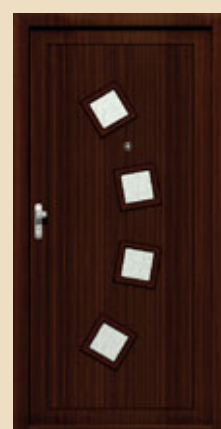

Nela

Dveřní výplně HPL/ALU

HPL/ALU dveřní výplně PERITO (série Premium, Elegance a Vizual) se díky povrchovým deskám z vysoce kvalitního materiálu HPL/ALU vyznačují odolností vůči povětrnostním vlivům, především účinkům slunečního záření.

Kombinace HPL/ALU desek s extrudovaným polystyrenem (XPS) zaručuje pevnost, stálost a vynikající tepelně izolační vlastnosti výplně! Minimální tepelná roztažnost povrchových desek je garancí stability dveřní výplně i při provedení v imitaci dekoru dřeva!

Standardní skladová nabídka dekorů pro výplně HPL/ALU