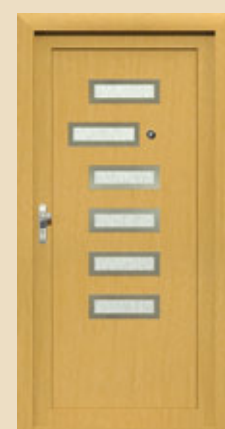

Sonja

Dveřní výplně HPL/ALU

HPL/ALU dveřní výplně PERITO (série Premium, Elegance a Vizual) se díky povrchovým deskám z vysoce kvalitního materiálu HPL/ALU vyznačují odolností vůči povětrnostním vlivům, především účinkům slunečního záření.

Kombinace HPL/ALU desek s extrudovaným polystyrenem (XPS) zaručuje pevnost, stálost a vynikající tepelně izolační vlastnosti výplně! Minimální tepelná roztažnost povrchových desek je garancí stability dveřní výplně i při provedení v imitaci dekoru dřeva!

Standardní skladová nabídka dekorů pro výplně HPL/ALU