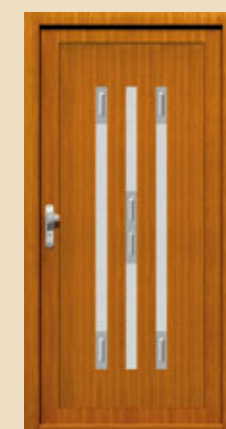

Sandra

Dveřní výplně HPL/ALU

HPL/ALU dveřní výplně PERITO (série Premium, Elegance a Vizual) se díky povrchovým deskám z vysoce kvalitního materiálu HPL/ALU vyznačují odolností vůči povětrnostním vlivům, především účinkům slunečního záření.

Kombinace HPL/ALU desek s extrudovaným polystyrenem (XPS) zaručuje pevnost, stálost a vynikající tepelně izolační vlastnosti výplně! Minimální tepelná roztažnost povrchových desek je garancí stability dveřní výplně i při provedení v imitaci dekoru dřeva!

Standardní skladová nabídka dekorů pro výplně HPL/ALU