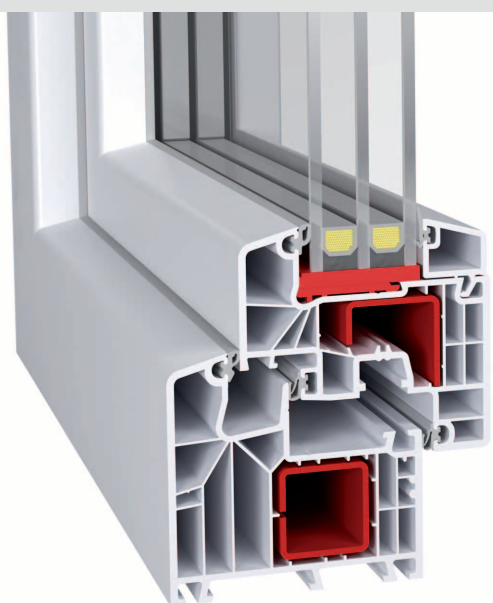

alu  **plast**

aluplast[®]
Kunststoff-Fenstersysteme

IDEAL 8000[®]
Classic-line

Útulnost bydlení | energeticky úsporný, velmi kvalitní a pohledný

IDEAL 8000® Classic-line je profilový systém se stavební hloubkou 85mm. Souhrou velké stavební hloubky s pohledným designem Classic-line vznikl okenní systém, který je nejen energeticky úsporný, ale je i vzhledově na nejvyšší úrovni. Velká stavební hloubka, jakož i šestikomorová konstrukce zajišťují optimální tepelnou izolaci a příjemné ticho ve vašem domě. Zvolte si bezpečí a příjemnou atmosféru bydlení...

IDEAL 8000® | vaše výhody v přehledu

- 85 mm stavební hloubka
- 6-ti komorový profil
- systém středového těsnění s třemi úrovněmi těsnění
- klasický štíhlý design křídla
- ocelové výztuže uvnitř profilu zajišťují stabilitu i u velkých okenních elementů
- konstrukce umožňuje skladbu skla až do tloušťky 51 mm
- U_w možná až do hodnoty $0,67 \text{ W/m}^2\text{K}$
- uložení kovací drážky pro optimální ochranu proti vloupání
- velká škála barevných provedení